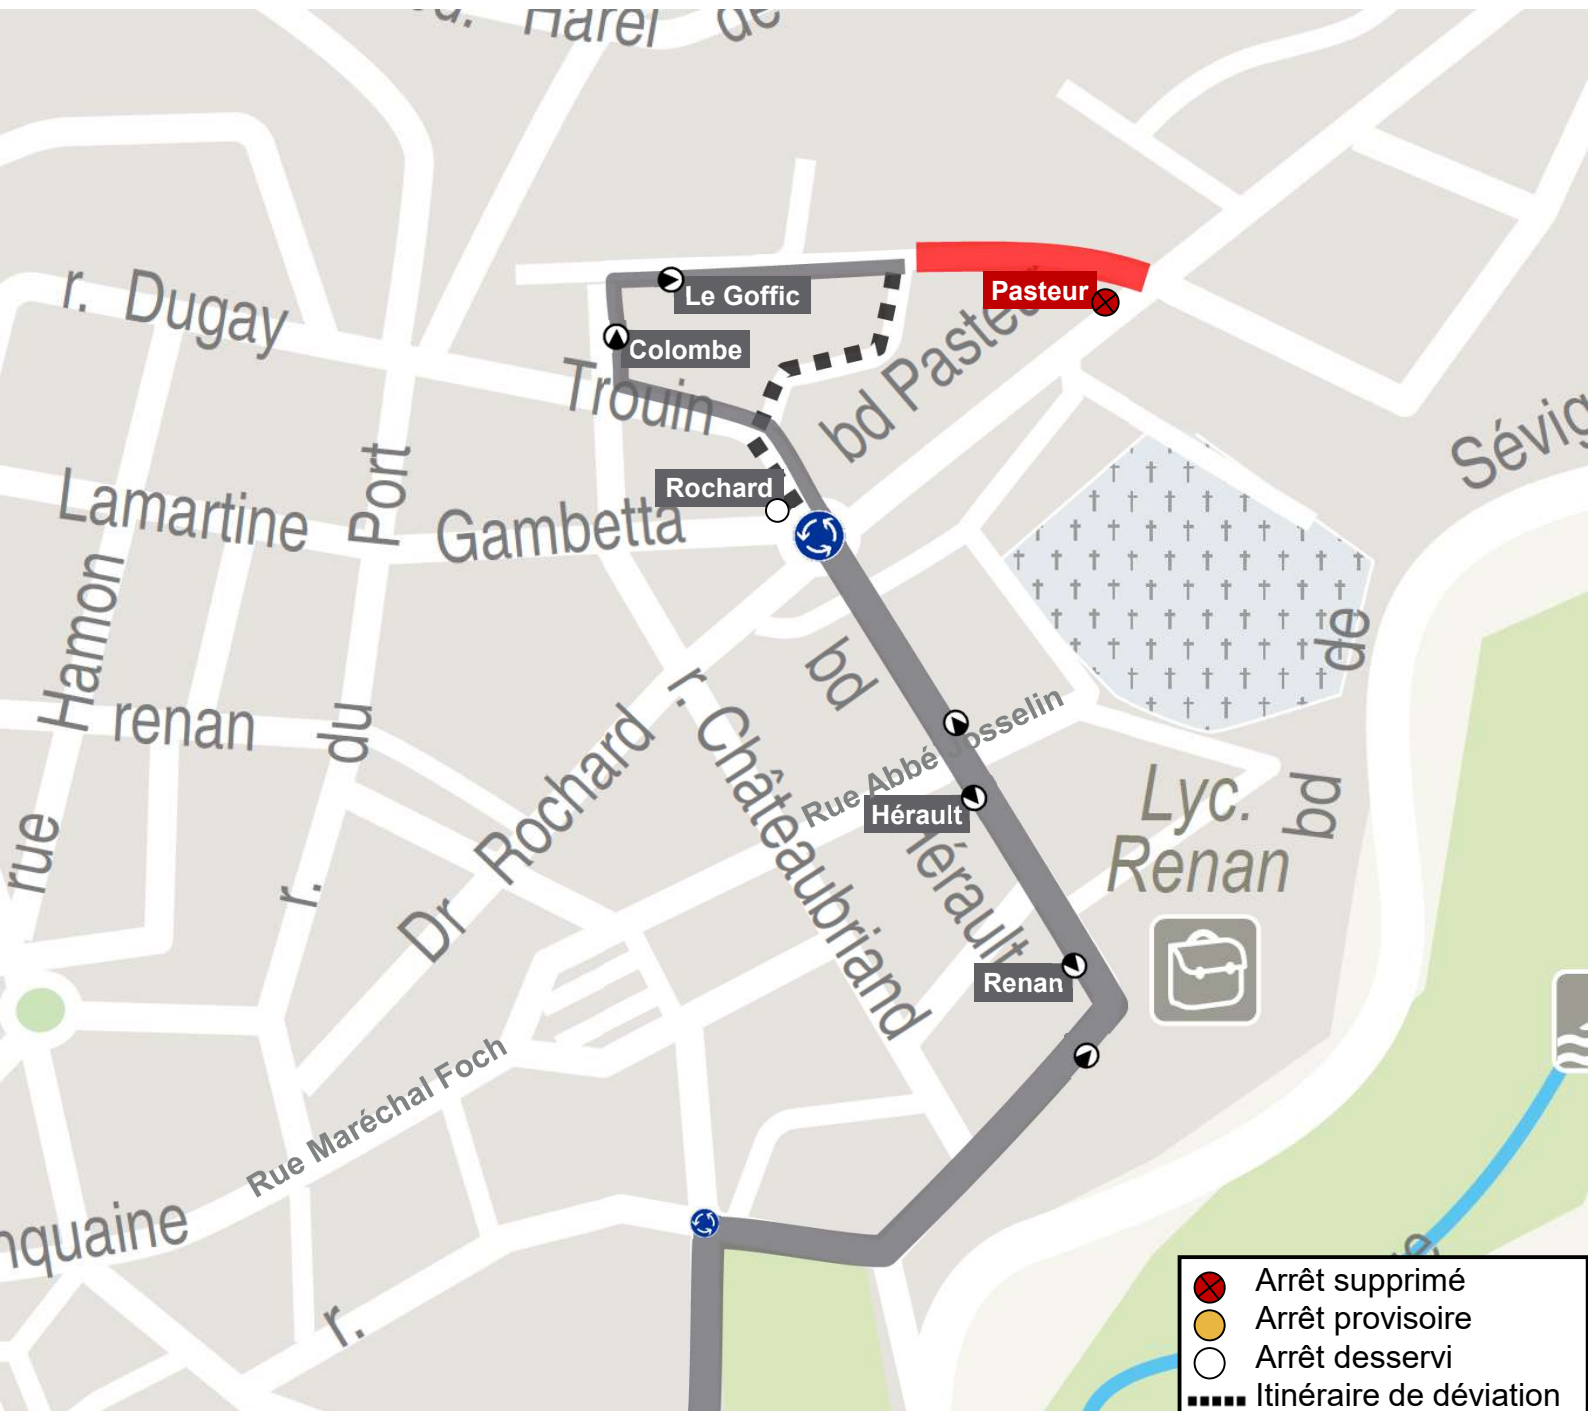

Jeudi
02
Avril
08h30

Vendredi
17
Avril
17h30

DÉVIATION

100

Arrêt non desservi : Pasteur